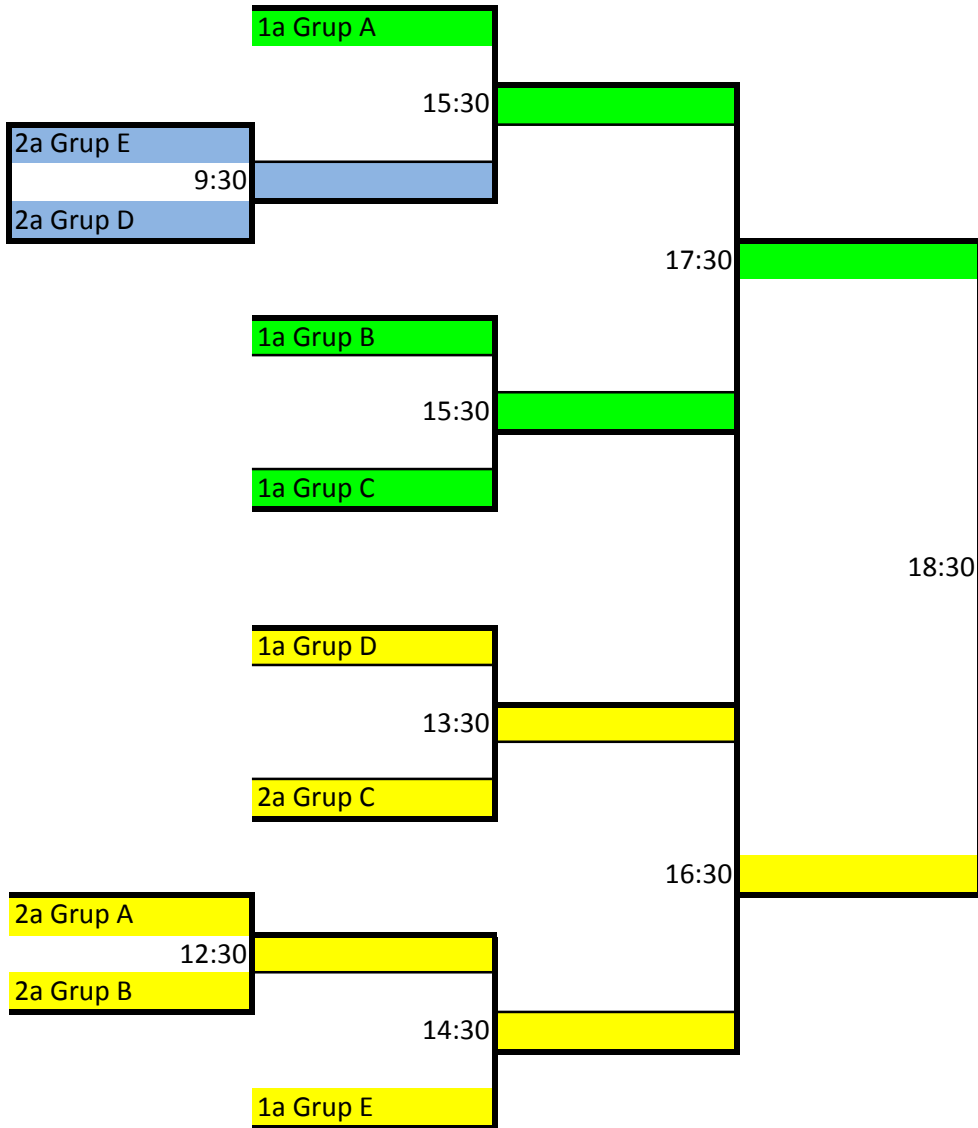

# FASE FINAL Femení C

## 1r Torneig Ràdio Flaixbac

### El Globus Pàdel Torelló

Winner